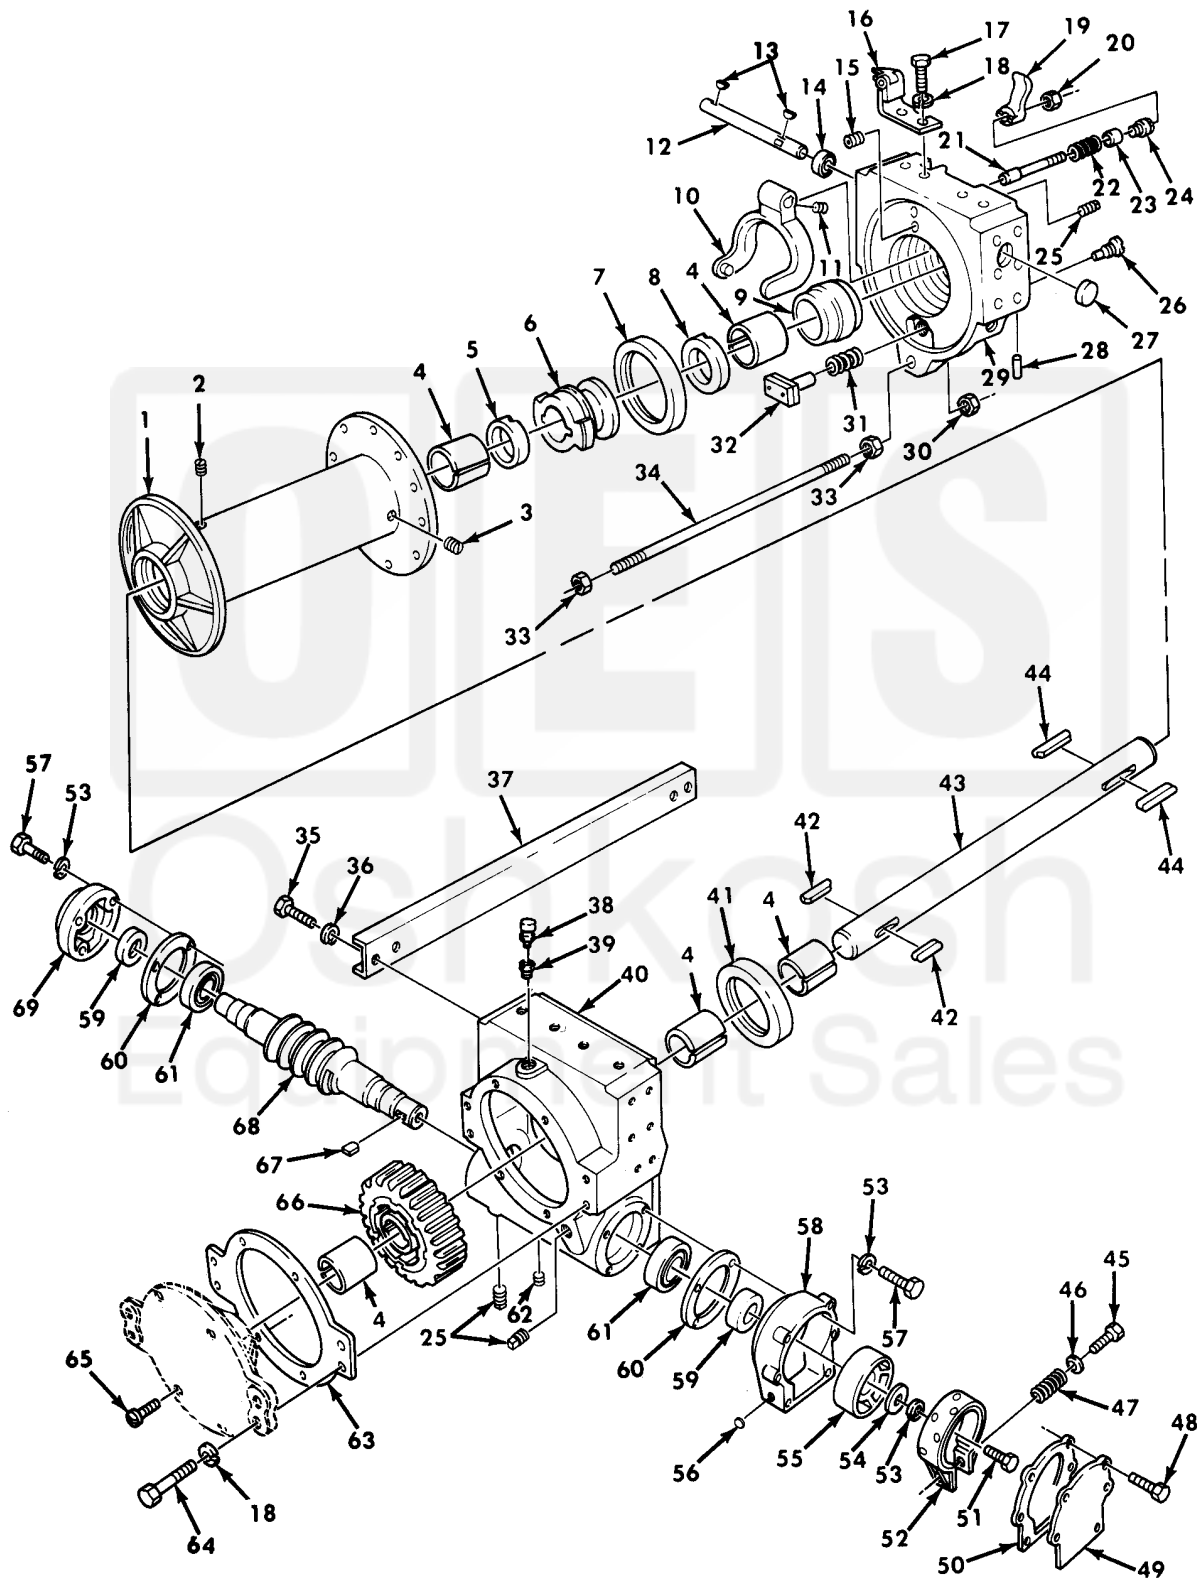

UNIT, DIRECT SUPPORT, AND GENERAL SUPPORT MAINTENANCE
REPAIR PARTS AND SPECIAL TOOLS LIST
TRUCK, 5-TON, 6X6, M809 SERIES TRUCKS (DIESEL)

Figure 368. Winch Assembly, Basic, Drum, and Related Parts.

(1) ITEM NO	(2) SMR CODE	(3) NSN	(4) CAGEC	(5) PART NUMBER	(6) DESCRIPTION AND USABLE ON CODE (UOC)	(7) QTY
GROUP 2001 HOIST, CRANE, OR WINCH ASSEMBLY						
FIG. 368 WINCH ASSEMBLY, BASIC, DRUM, AND RELATED PARTS						
1	PAFZZ	2590-00-118-5551	19207	7954477	REEL, CABLE WINCH ASSEMBLY..... UOC: 614, 620, 621, 622, 623, 625, 628, 633, 634, 637	1
2	PAOZZ	5305-00-725-0197	96906	MS51963-172	SETSCREW WINCH DRUM ASSEMBLY..... UOC: 614, 620, 621, 622, 623, 625, 628, 633, 634, 637	1
3	PAOZZ	4730-01-224-4152	81348	WW-P-471ACABCC	PLUG, PIPE..... UOC: 614, 620, 621, 622, 623, 625, 628, 633, 634, 637	1
4	PAFZZ	3120-00-740-9800	19207	7409800	BEARING, SLEEVE..... UOC: 614, 620, 621, 622, 623, 625, 628, 633, 634, 637	5
5	PAFZZ	3120-00-740-9685	19207	7409685	BEARING, WASHER, THRU..... UOC: 614, 620, 621, 622, 623, 625, 628, 633, 634, 637	1
6	PAFZZ	2520-00-740-9814	19207	7409814	CLUTCH HALF, POSITIV..... UOC: 614, 620, 621, 622, 623, 625, 628, 633, 634, 637	1
7	PAFZZ	5330-01-119-5801	19207	10875107-7	SEAL, PLAIN ENCASED..... UOC: 614, 620, 621, 622, 623, 625, 628, 633, 634, 637	1
8	PAFZZ	3120-00-740-9591	19207	7409591	BEARING, WASHER, THRU FRAME THRUST... UOC: 614, 620, 621, 622, 623, 625, 628, 633, 634, 637	1
9	PAFZZ	3130-00-919-2915	19207	7954454	CAP, PILLOW BLOCK..... UOC: 614, 620, 621, 622, 623, 625, 628, 633, 634, 637	1
10	PAFZZ	2520-00-860-7340	19207	7017195	SHIFTER FORK, VEHICU..... UOC: 614, 620, 621, 622, 623, 625, 628, 633, 634, 637	1
11	PAFZZ	5305-00-058-9378	96906	MS51977-50	SETSCREW..... UOC: 614, 620, 621, 622, 623, 625, 628, 633, 634, 637	1
12	PAFZZ	3040-00-745-7685	19207	7017190	SHAFT, STRAIGHT..... UOC: 614, 620, 621, 622, 623, 625, 628, 633, 634, 637	1
13	PAFZZ	5315-00-616-5521	96906	MS35756-13	KEY, WOODRUFF..... UOC: 614, 620, 621, 622, 623, 625, 628, 633, 634, 637	2
14	PAFZZ	5330-00-866-6236	19207	7418774	SEAL, PLAIN ENCASED..... UOC: 614, 620, 621, 622, 623, 625, 628, 633, 634, 637	1
15	PAFZZ	4730-00-042-8988	81348	WW-P-471-ACABUB	PLUG, PIPE..... UOC: 614, 620, 621, 622, 623, 625, 628, 633, 634, 637	1
16	PAFZZ	5340-00-040-2331	19207	8331202	LOCK ASSEMBLY, SHIFT..... UOC: 614, 620, 621, 622, 623, 625, 628, 633, 634, 637	1
17	PAFZZ	5305-00-724-5910	96906	MS90725-162	SCREW, CAP, HEXAGON H LOCK ASSEMBLY.. UOC: 614, 620, 621, 622, 623, 625, 628, 633, 634, 637	2
18	PAFZZ	5310-00-820-6653	96906	MS35338-50	WASHER, LOCK WINCH ASSEMBLY..... UOC: 614, 620, 621, 622, 623, 625, 628, 633, 634, 637	10
19	PAFZZ	2540-00-740-9150	19207	7409150	LATCH, DRUM LOCK WINCH ASSEMBLY..... UOC: 614, 620, 621, 622, 623, 625, 628, 633, 634, 637	1